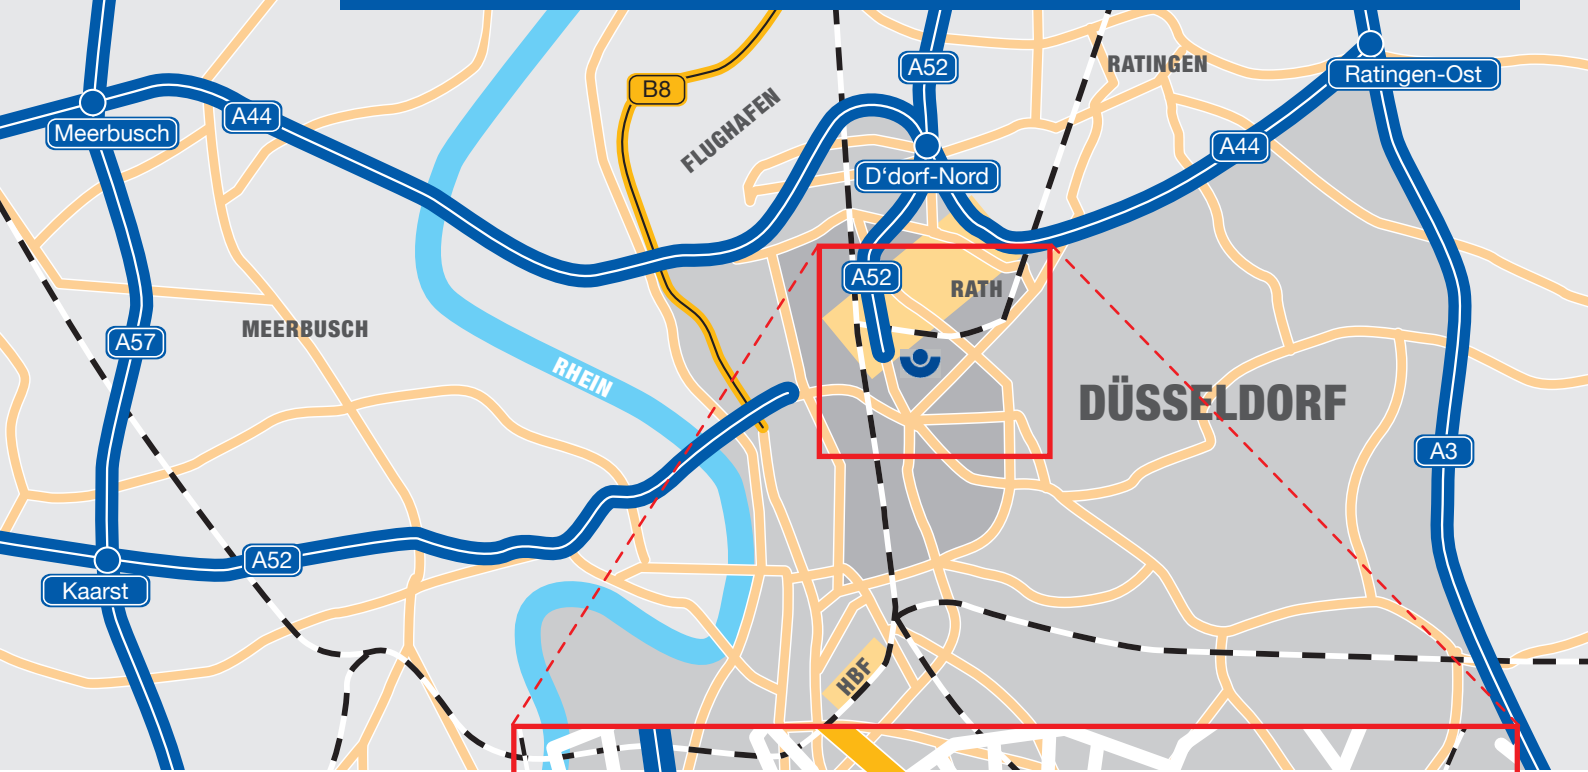

So finden Sie uns...

Unfallkasse Nordrhein-Westfalen

Zentrale

St.-Franziskus-Straße 146
40470 Düsseldorf
Tel. 0211 9024-0
E-Mail info@unfallkasse-nrw.de
Internet www.unfallkasse-nrw.de

Parkmöglichkeiten stehen in unmittelbarer Nähe am Sportplatz gegenüber zur Verfügung.