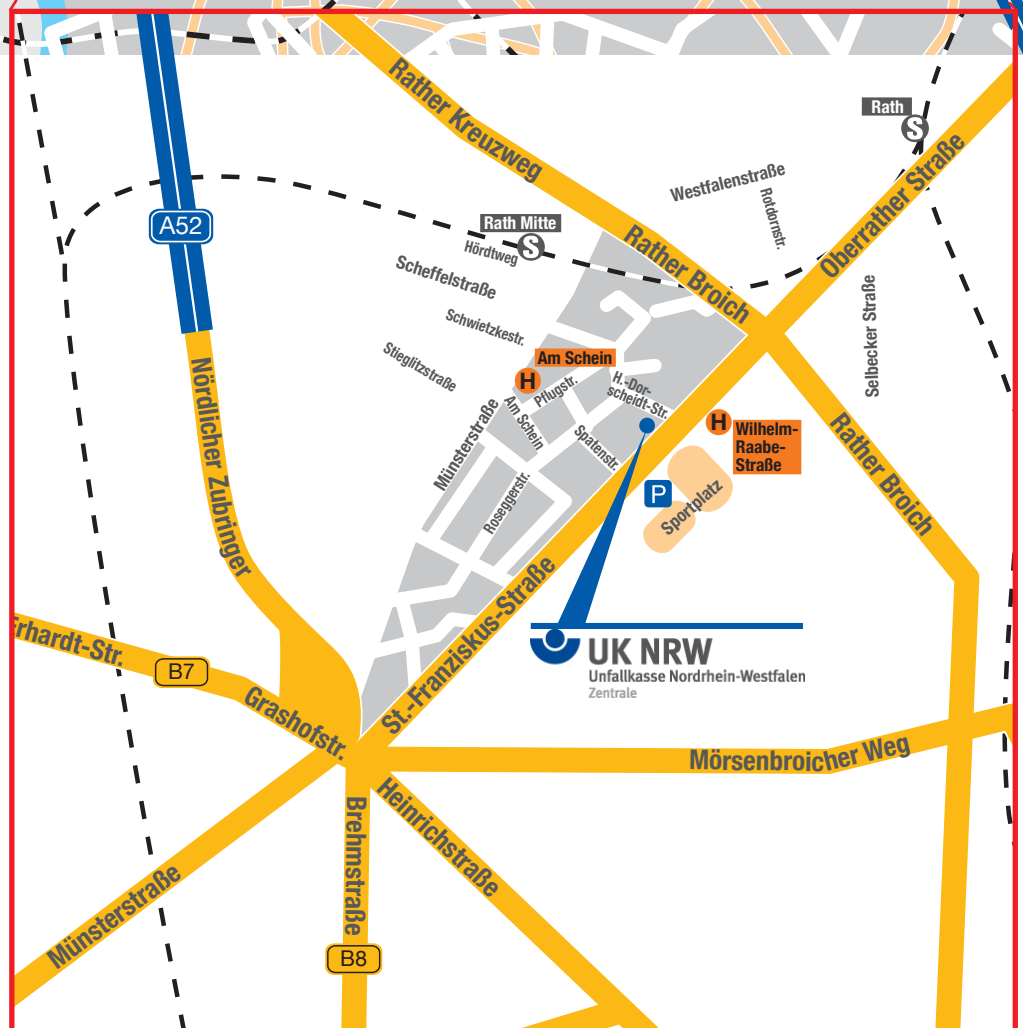

So finden Sie uns...

Unfallkasse Nordrhein-Westfalen

Zentrale

St.-Franziskus-Straße 146
40470 Düsseldorf
Tel. 0211 9024-0
E-Mail info@unfallkasse-nrw.de
Internet www.unfallkasse-nrw.de

Parkmöglichkeiten stehen in unmittelbarer Nähe am Sportplatz gegenüber zur Verfügung.